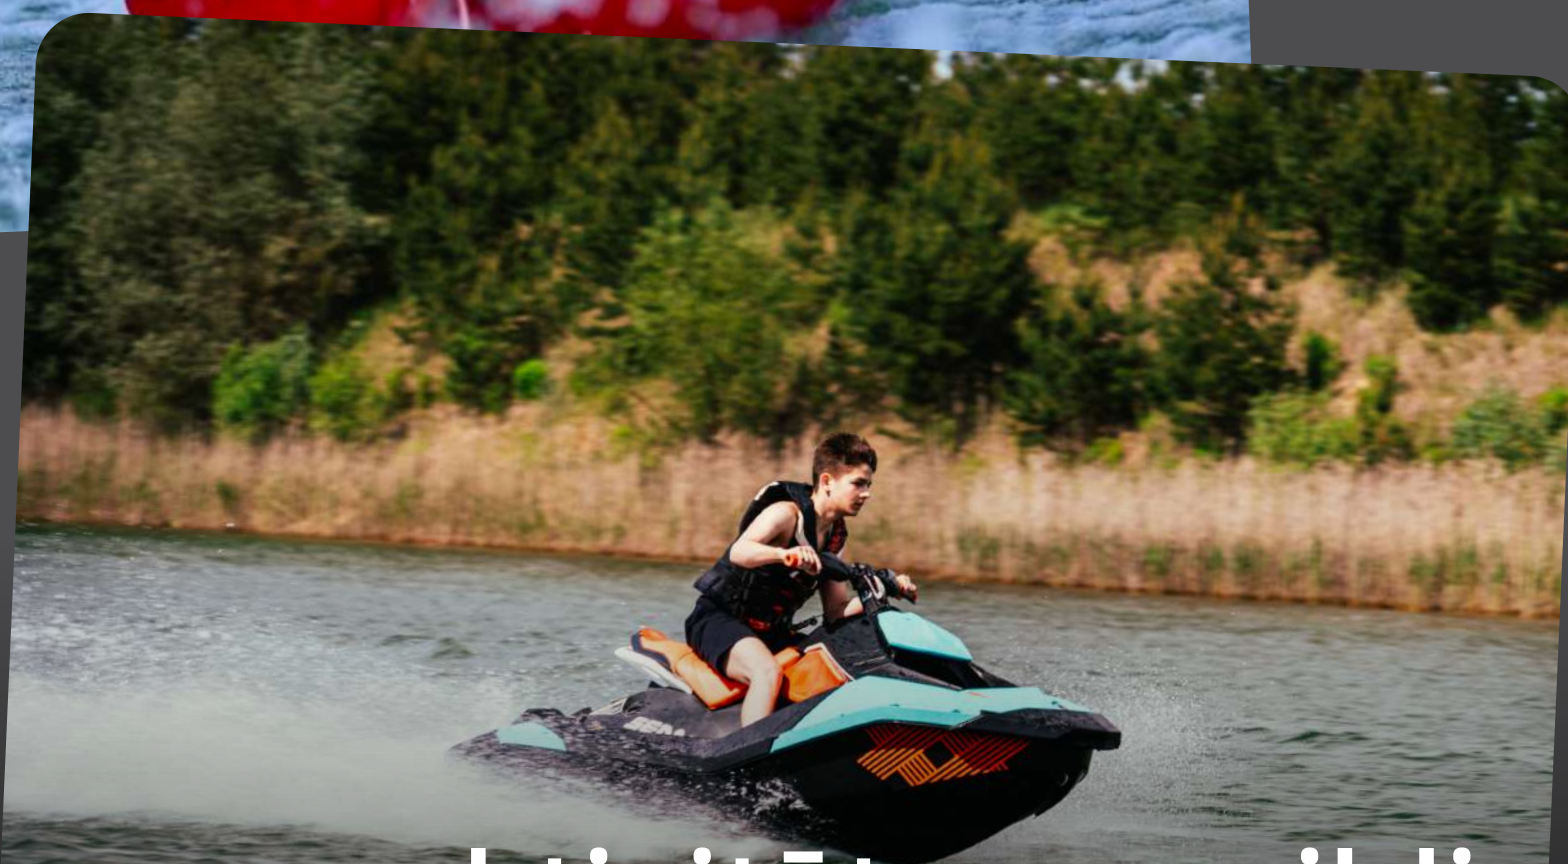

Ūdens moto

Ūdens zonas aktivitātes papildina 2 ūdensmotociki, turbīndēlis un piepūšamā pūšļa vilkšana. Turbīndēlis spēj sasniegt līdz 14 m augstumu un ļauj apmeklētājam iejusties supervaroņa lomā.